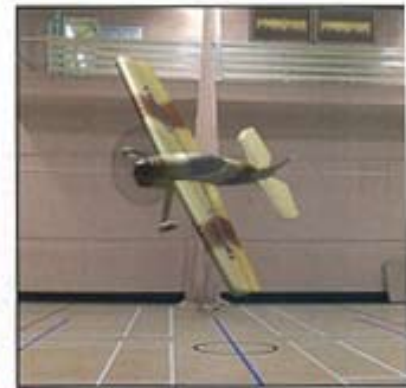

Un "dépron moulé" dans le gymnase.

Vous trouverez l'article complet en achetant la revue FLY.
Sur le site de l'éditeur dans la rubrique boutique FLY.

<http://www.rcmodelisme.net/boutique/index.php>